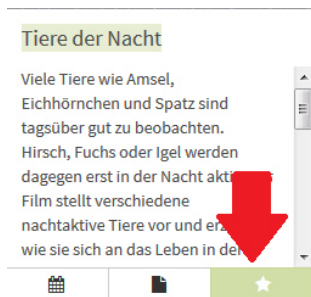

Medienliste

Mit einem Klick auf das Sternsymbol können Sie Medien in Ihrer Medienliste speichern.

Mehr Informationen zur Nutzung der Medienliste finden Sie in der entsprechenden Anleitung.

Anmeldung mit Kundennummer:

Anmeldung mit E-Mail-Adresse:

[Passwort vergessen?](#)

Anmeldung mit EDU-ID: